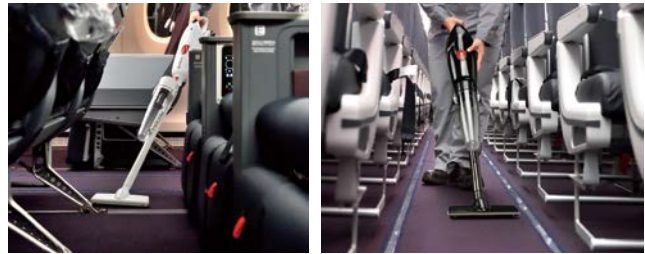

18Vの強力モーターで吸込みが違う!

- 18Vクラス最高の吸込仕事率90W(強モード)。
- 微細な粉塵などの吸い込みに優れたサイクロン式ユニットを付属。
- 操作しやすいシートキースイッチ。
- 電池残量表示機能搭載。
- ダストバッグや紙パックの着脱簡単(使い分けできます)。

サイクロン式
ユニット装着時

サイクロン式
ユニット

取寄せ商品 京セラ 充電式クリーナー

商品コード	品番	色	価格
228-0269	DHC180L5	白	1台 46,300円 (税抜き)
228-0270		黒	